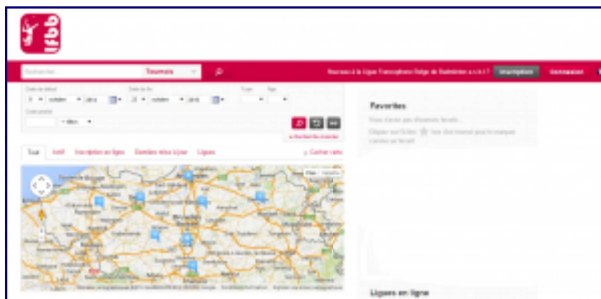

Comment s'inscrire à un tournoi ?

Beaucoup recherchent la procédure pour s'inscrire à un tournoi par leurs propres moyens.

Aujourd'hui, nous vous proposons un tutoriel complet afin de vous guider à travers cette démarche et ainsi vous donner la liberté de vous inscrire à n'importe quelle compétition dans le royaume.

1. Avant toute chose, recherchez votre numéro d'affiliation, votre identification officielle en tant que membre affilié au club, à la Ligue et à la Fédération. **Notez-le quelque part !**

Pour ce faire :

1. Allez sur le site fbb.tournamentsoftware.com

2. Recherchez votre *nom* dans la barre de recherche en indiquant le type **Joueur**
3. Votre numéro d'affiliation apparaîtra à côté de vos nom et prénom

2. Retournez sur le site fbb.tournamentsoftware.com et cliquez sur **inscription** en haut à droite de votre écran.

3. Acceptez les conditions générales et cliquez sur **suivant**

4. Complétez le formulaire et introduisez votre numéro d'affiliation. Cliquez sur **vérifier** puis