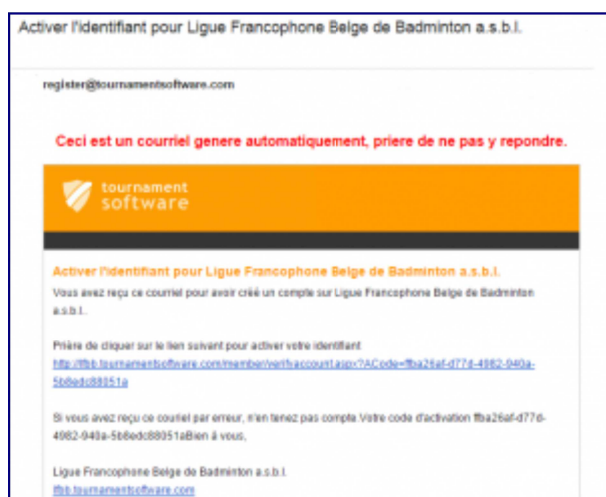

1. Allez sur le site fbb.tournamentsoftware.com

2. Recherchez votre *nom* dans la barre de recherche en indiquant le type **Joueur**
3. Votre numéro d'affiliation apparaîtra à côté de vos nom et prénom

2. Retournez sur le site fbb.tournamentsoftware.com et cliquez sur **inscription** en haut à droite de votre écran.

3. Acceptez les conditions générales et cliquez sur **suivant**

4. Complétez le formulaire et introduisez votre numéro d'affiliation. Cliquez sur **vérifier** puis

5. Une fois arrivé sur cette page, vous recevrez un email automatique dans lequel se trouvera un lien pour activer votre identifiant.

6. Enfin, connectez-vous une fois votre compte validé via le bouton **Connexion**