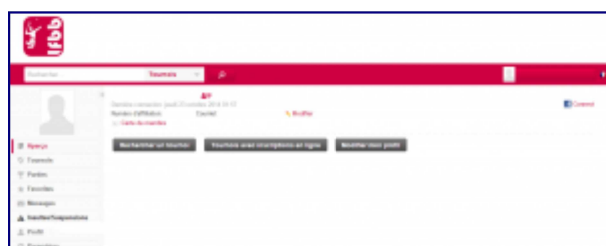

7. Il ne vous reste plus qu'à explorer le site pour trouver la compétition de votre choix et vous y inscrire.