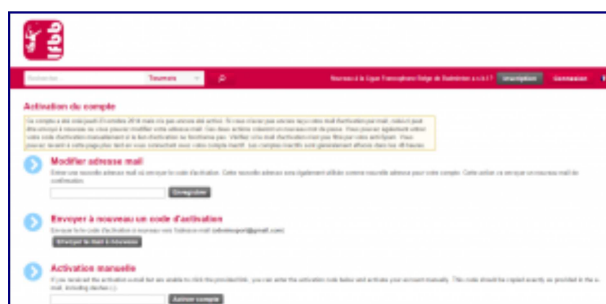

1. Allez sur le site fbb.tournamentsoftware.com

2. Recherchez votre *nom* dans la barre de recherche en indiquant le type **Joueur**
3. Votre numéro d'affiliation apparaîtra à côté de vos nom et prénom

2. Retournez sur le site fbb.tournamentsoftware.com et cliquez sur **inscription** en haut à droite de votre écran.

3. Acceptez les conditions générales et cliquez sur **suivant**

4. Complétez le formulaire et introduisez votre numéro d'affiliation. Cliquez sur **vérifier** puis

5. Une fois arrivé sur cette page, vous recevrez un email automatique dans lequel se trouvera un lien pour activer votre identifiant.

6. Enfin, connectez-vous une fois votre compte validé via le bouton **Connexion**